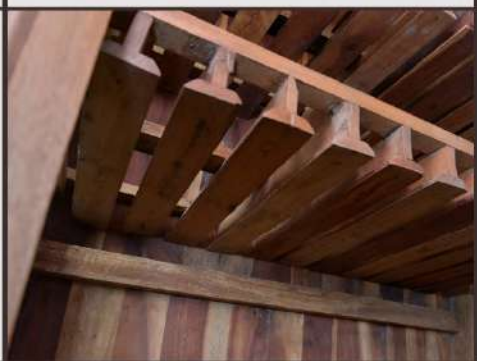

Armario vintage pintado en blanco, con un interior que te hace ver su paso de los años.

Medidas: 106x54x185

*Armario vintage bar para
sorprender a tus invitados, este
mueble es morir de amor.*

Medidas: 90x45x160